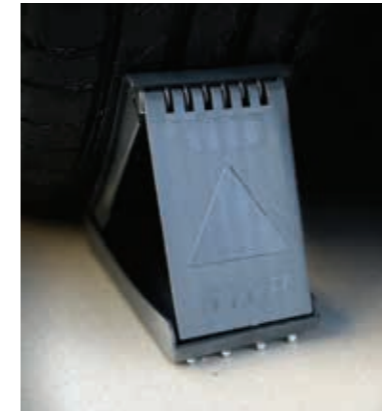

Takoz

Kendinizi ve sevdiklerinizi güvende tutun.

Beklenmedik durumlara karşı her zaman ve her yerde hazırlıklı olabilirsiniz.

Trafik setinde, ihtiyacınız olan tüm malzemeleri bulabilirsiniz. İçeriğinde ilk yardım seti, reflektör, yangın söndürme tüpü, takoz, karanlıkta fark edilmenizi sağlayacak yelek ve dinamolu el feneri bulunan bu set, ihtiyaç duyduğunuz her an yanınızda. VTRAFKIT1