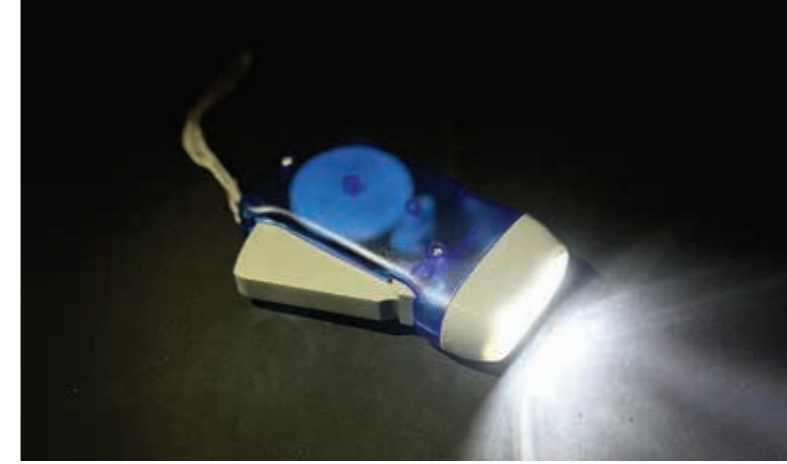

Dinamolu el feneri