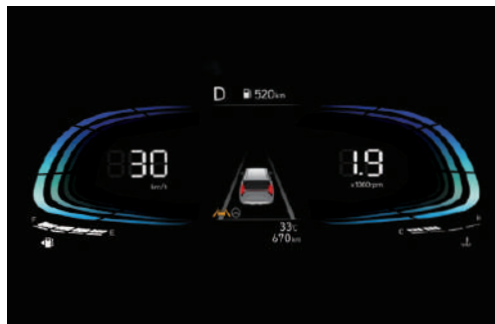

8" Display Audio with Smartphone Connectivity หน้าจอเครื่องเสียงระบบสัมผัสขนาด 8 นิ้ว รองรับสมาร์ทโฟน

4.2" Supervision TFT Color LCD หน้าจอแสดงผลการขับขี่ ขนาด 4.2 นิ้ว

Wireless Charger ที่ชาร์จโทรศัพท์มือถือแบบไร้สาย