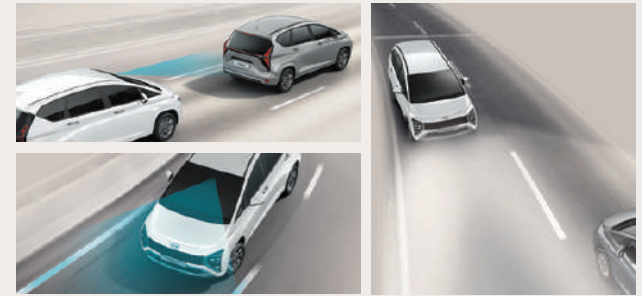

HYUNDAI STARGAZER	Style 6	Smart 6	X7	X6
ระบบความปลอดภัย				
ระบบเตือนประจักษ์ในทิศทางความเร็ว	-	-	-	-
เซ็นเซอร์ระยะห่างด้านหลัง	-	-	-	-
เซ็นเซอร์ระยะห่างด้านหลัง	-	-	-	-
กล้องมองหลังแสดงภาพบนคอนโซล (Rear View Monitor)	-	-	-	-
ระบบแจ้งเตือนความยาวอัตโนมัติ TPMS	-	-	-	-
จุดตัดเส้นทางรักษาระยะห่าง (SOFC)	-	-	-	-
จำนวนถุงลมนิรภัย	6	6	6	6
ระบบกุญแจ Immobilizer	-	-	-	-
Hyundai SmartSense				
ระบบเตือนและเบรกฉุกเฉินอัตโนมัติ FCA (Forward Collision-avoidance Assist)	-	-	-	-
ระบบช่วยควบคุมการให้อยู่ในเลน LKA (Lane Keeping Assist)	-	-	-	-
ระบบช่วยควบคุมการให้อยู่ในเลน LFA (Lane Following Assist)	-	-	-	-
ระบบเตือนและช่วยพวงมาลัยชนิดบีบีบีในจุดอันตราย BCA (Blind-spot Collision-avoidance Assist)	-	-	-	-
ระบบเตือนและเบรกอัตโนมัติขณะถอยรถ RCCA (Rear Cross-traffic Collision-avoidance Assist)	-	-	-	-
ระบบควบคุมไฟสูงอัตโนมัติ HBA (High Beam Assist)	-	-	-	-
ระบบเตือนการเปิดประตูเมื่อรถวิ่งมาด้านข้าง SEW (Safe Exit Warning)	-	-	-	-
ระบบเตือนขณะขาดสมาธิ DAW (Driver Attention Warning)	-	-	-	-
ระบบแจ้งเตือนที่ศีรษะผู้โดยสารด้านหน้า (ROA)	-	-	-	-
ระบบช่วยจำกัดความเร็ว MSLA	-	-	-	-

Hyundai SmartSense

Forward Collision-avoidance Assist (FCA)*
ระบบช่วยเตือนและเบรกฉุกเฉินอัตโนมัติ

High Beam Assist (HBA)*
ระบบควบคุมไฟสูงอัตโนมัติ

Lane Following Assist (LFA)*
ระบบควบคุมการให้อยู่กลางเลน