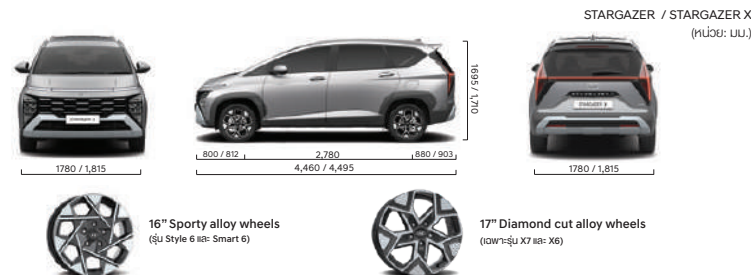

Exterior Colors

5 YEAR 150,000km Warranty Coverage

www.hyundai.com/th Hyundai Thailand