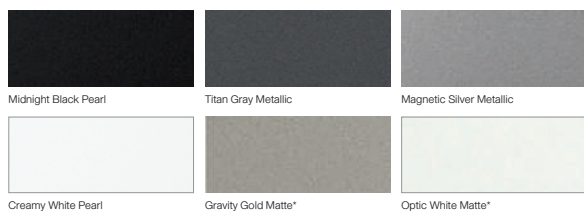

Exterior Colors

5 YEAR 150,000km Warranty Coverage

www.hyundai.com/th Hyundai Thailand