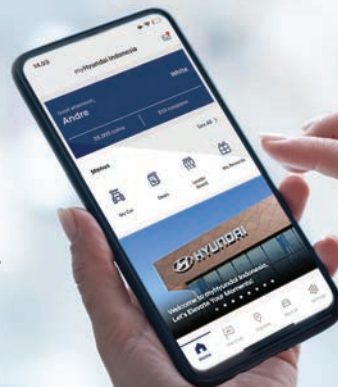

myHyundai Indonesia

Elevate Your Moments

Mobile solutions dengan fitur-fitur pendukung gaya hidup dan meningkatkan mobilitas harian Anda.

Jaringan Dealer Resmi Hyundai tersebar luas di seluruh Indonesia.