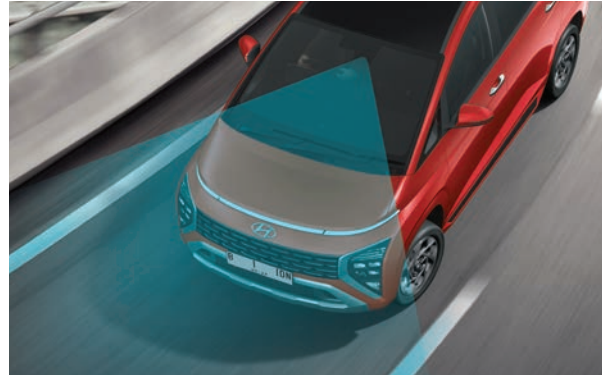

Hyundai SmartSense

Forward Collision-avoidance Assist (FCA)*

Fitur ini memperingatkan pengemudi ketika sistem mendeteksi ada risiko benturan dari arah depan, seperti misalnya dengan pejalan kaki atau dengan kendaraan yang tiba-tiba melambat atau berhenti. Jika risiko benturan terus meningkat setelah peringatan, maka sistem secara otomatis akan membantu dengan melakukan pengereman darurat.

Lane Keeping Assist (LKA)*

Kamera tampak depan mendeteksi ada jalur (di tepi jalan) untuk memantau posisi kendaraan tetap pada jalur awal. Sistem akan memperingatkan pengemudi jika kendaraan tersebut meninggalkan jalur tanpa menggunakan lampu sein, dan secara otomatis akan membantu mengarahkan kemudi untuk mencegah kendaraan beralih dari jalur yang semestinya.

Lane Following Assist (LFA)*

Di saat kendaraan melaju cepat dibutuhkan konsentrasi penuh pengemudi, fitur ini akan membantu Anda menjaga kendaraan tetap aman di tengah jalurnya dengan keberadaan kamera depan yang akan melacak penanda garis jalur.

Blind-spot Collision-avoidance Assist (BCA)*

BCA memonitor blind-spot Anda saat berkendara. Jika ada kendaraan lain yang terdeteksi di sekitar mobil Anda, LED pada kaca spion akan menyala memberikan peringatan. Jika ada risiko benturan dengan kendaraan di sisi samping dalam kecepatan rendah (0-3 km/jam), seperti misalnya saat keluar dari posisi parkir paralel, sistem akan berfungsi secara otomatis membantu pengereman darurat.

Rear Cross-traffic Collision-avoidance Assist (RCCA)*

RCCA memperingatkan apabila ada kendaraan di jalur belakang yang mendekati pada saat mundur dan melakukan pengereman darurat jika diperlukan.

Rear View Monitor (RVM)*

Lebih aman saat mundur atau parkir, kamera belakang akan memonitor area belakang mobil.

6-Airbag system (Driver, Passenger, Side & Curtain)*

STARGAZER X dilengkapi dengan 6 airbag untuk melindungi pengemudi dan penumpang apabila terjadi benturan yang tidak diinginkan