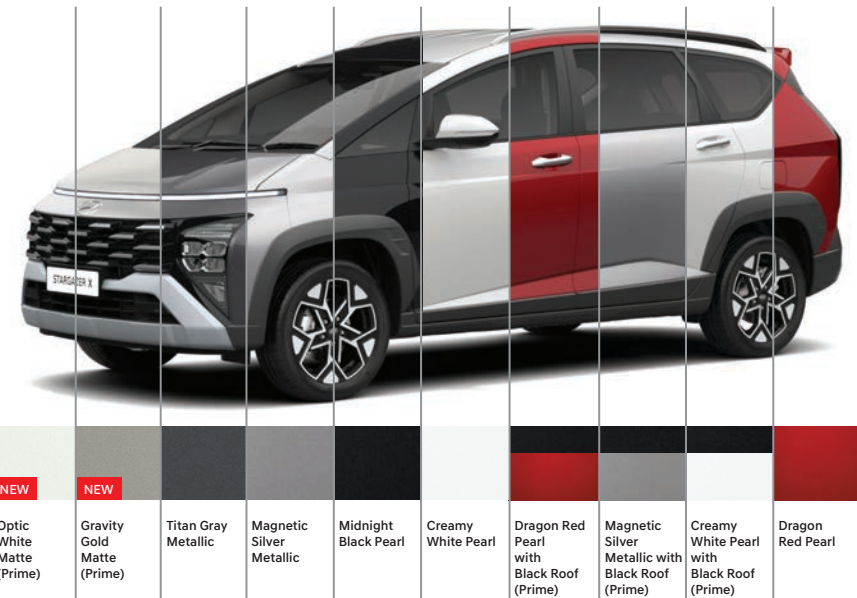

Exterior Color

Black Interior

3+1 YEAR **100,000 km**
Warranty Coverage

3+1 Years Warranty Coverage
Gratis kendaraan 4 tahun/100.000 km, mana yang tercapai terlebih dahulu.

3+1 YEAR **60,000 km**
Free Spare Parts