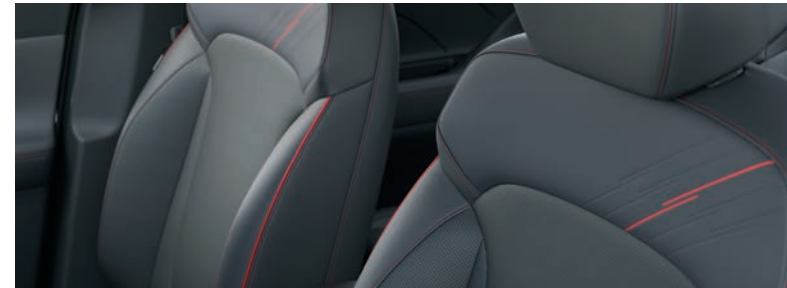

X Dedicated Engine Hood
X Dedicated Front Grille and Bumper

X Dedicated Rear Spoiler
X Dedicated Rear Bumper

**Experience
extra
comfort.**

Ambient Mood Lamp

X Dedicated Seat Pattern with Red Accent

Full Digital Supervision Cluster with 4.2" TFT LCD

BOSE Premium Sound System

8" Touch Display Audio with Smartphone Connectivity

Wireless Smartphone Charger

Selalu nyaman berada di dalam kabin STARGAZER X. Dilengkapi dengan fitur premium seperti *Ambient Mood Lamp*, *BOSE Premium Sound System*, serta pilihan *Captain Seat* ataupun *Bench Seat* (7-seater) yang memberikan ruang yang luas untuk mendukung beragam aktifitas.

Lane Keeping Assist (LKA)*

Kamera tampak depan mendeteksi ada jalur (di tepi jalan) untuk memantau posisi kendaraan tetap pada jalur awal. Sistem akan memperingatkan pengemudi jika kendaraan tersebut meninggalkan jalur tanpa menggunakan lampu sein, dan secara otomatis akan membantu mengarahkan kemudi untuk mencegah kendaraan beralih dari jalur yang semestinya.